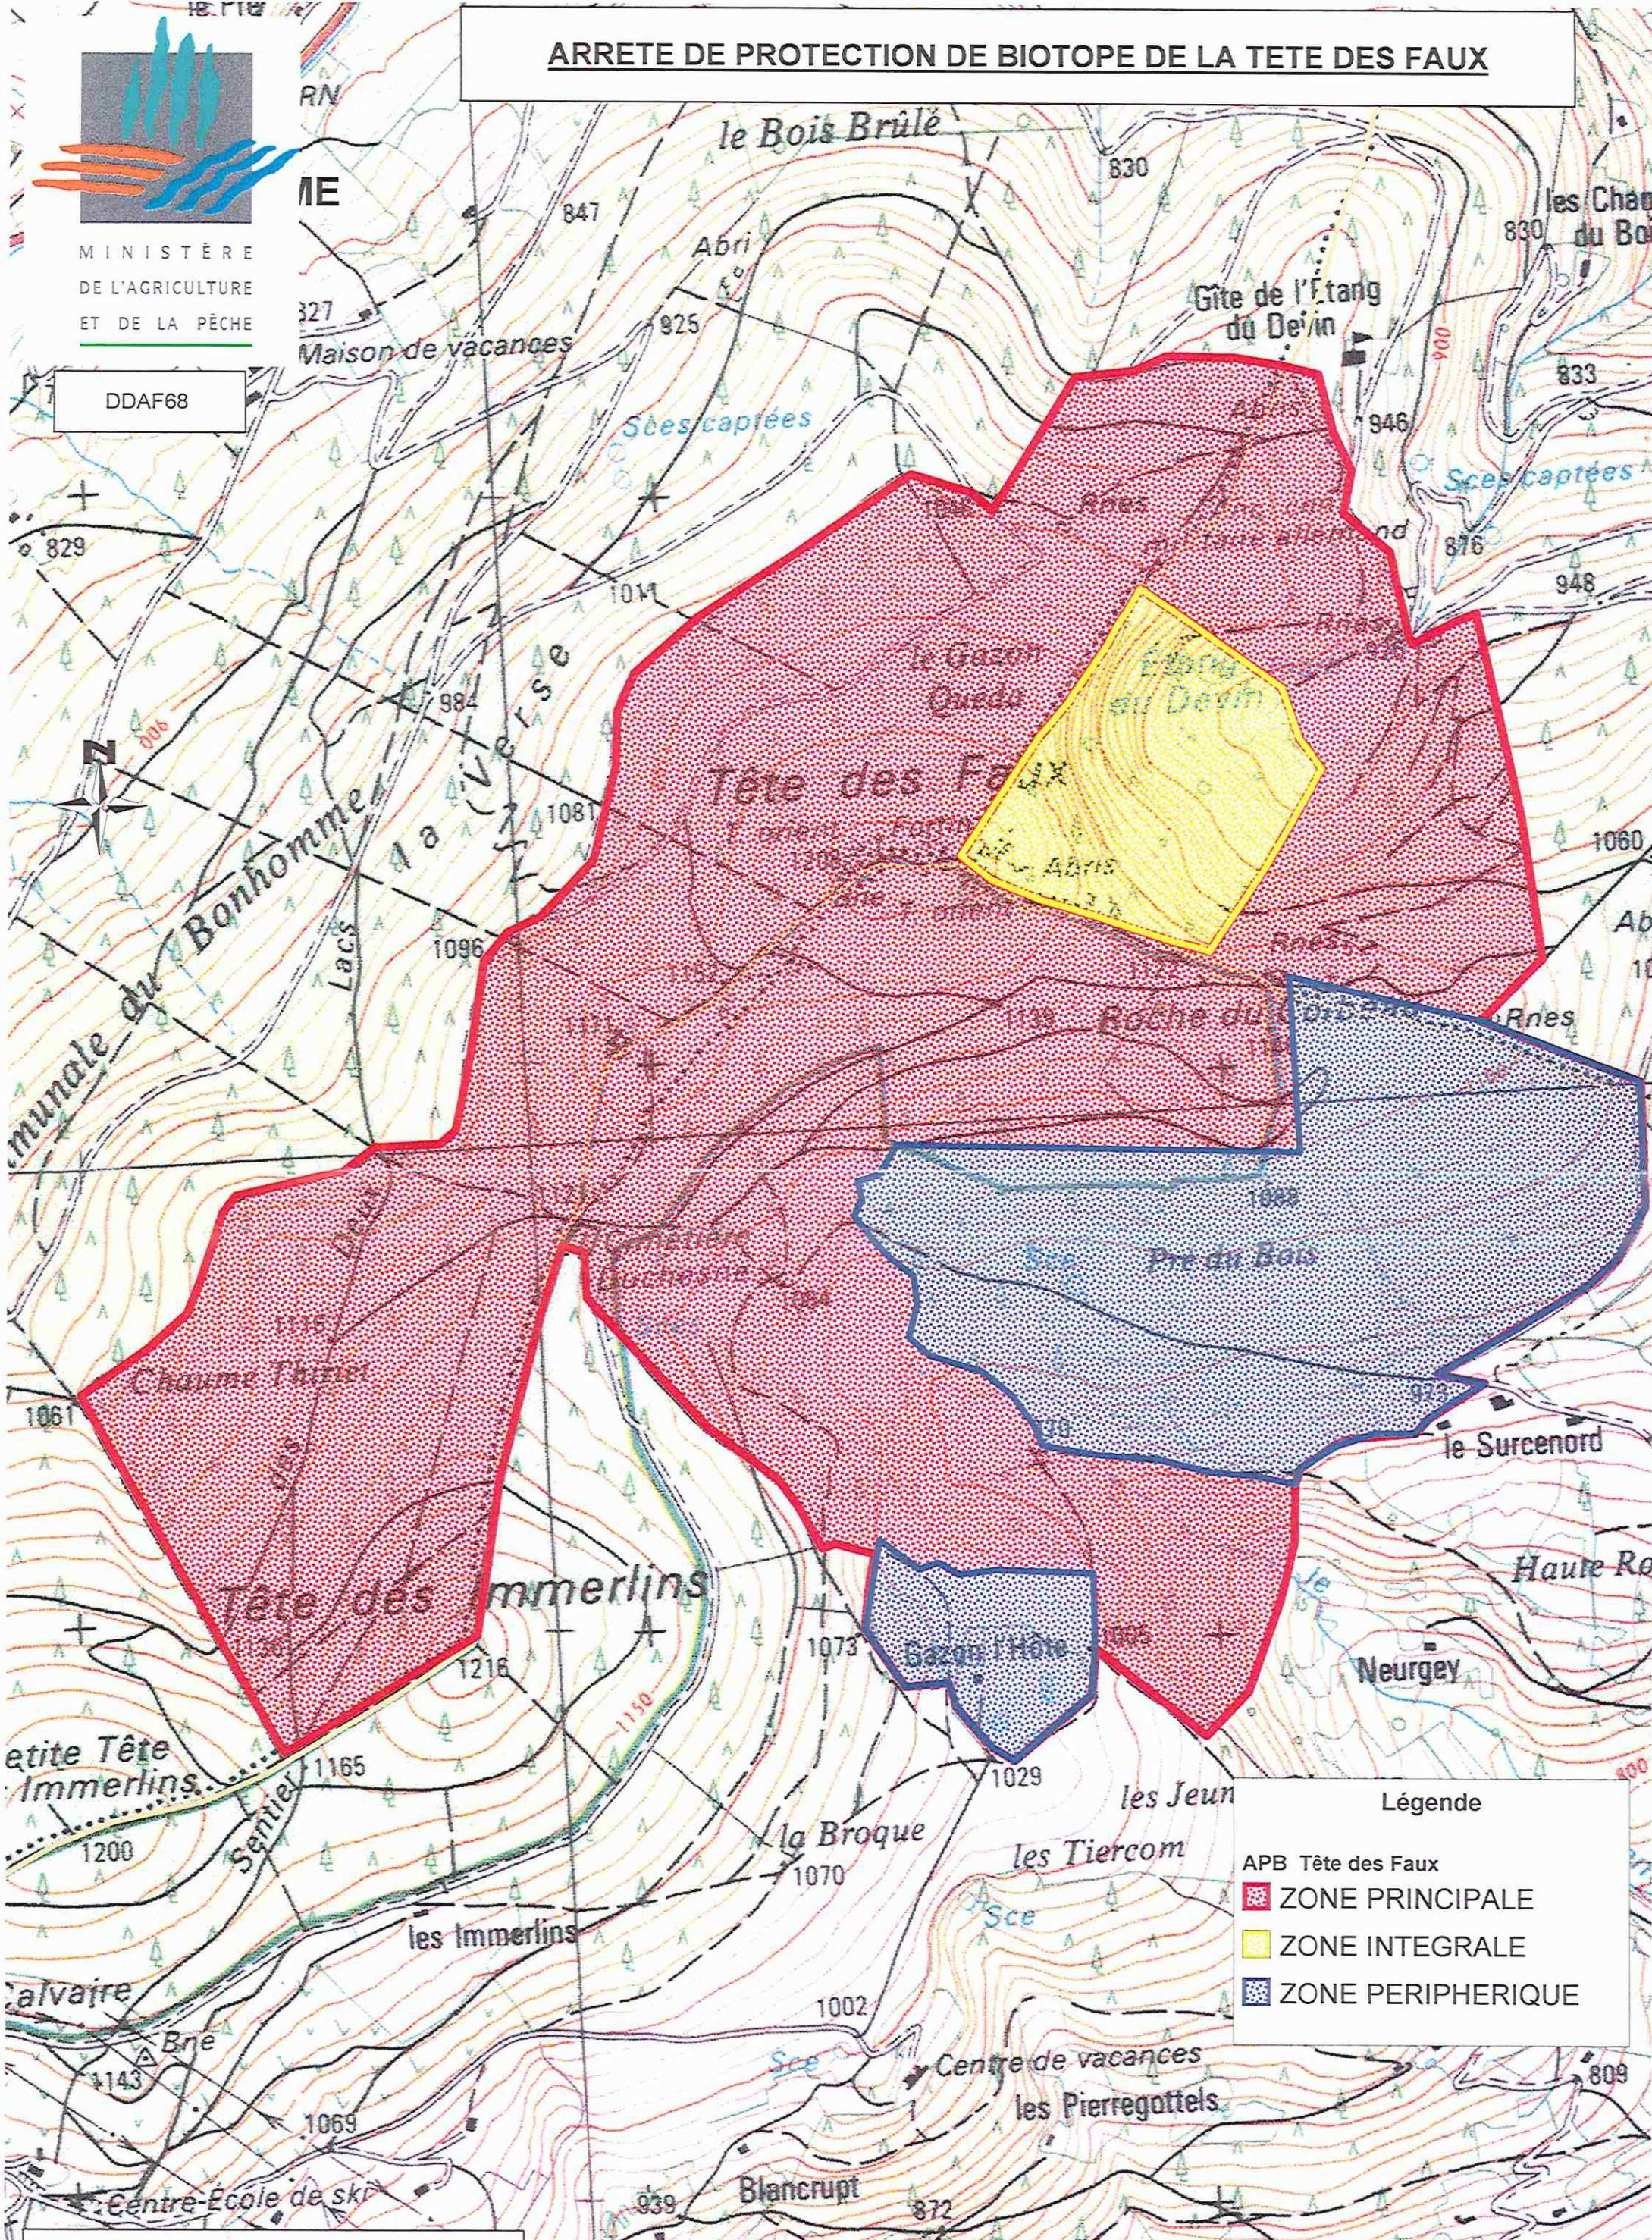

ARRETE DE PROTECTION DE BIOTOPE DE LA TETE DES FAUX

MINISTÈRE
DE L'AGRICULTURE
ET DE LA PÊCHE

DDAF68

Légende

- APB Tête des Faux
- ZONE PRINCIPALE
- ZONE INTEGRALE
- ZONE PERIPHERIQUE

Annexe à l'Arrêté n°003651 du 21/12/00